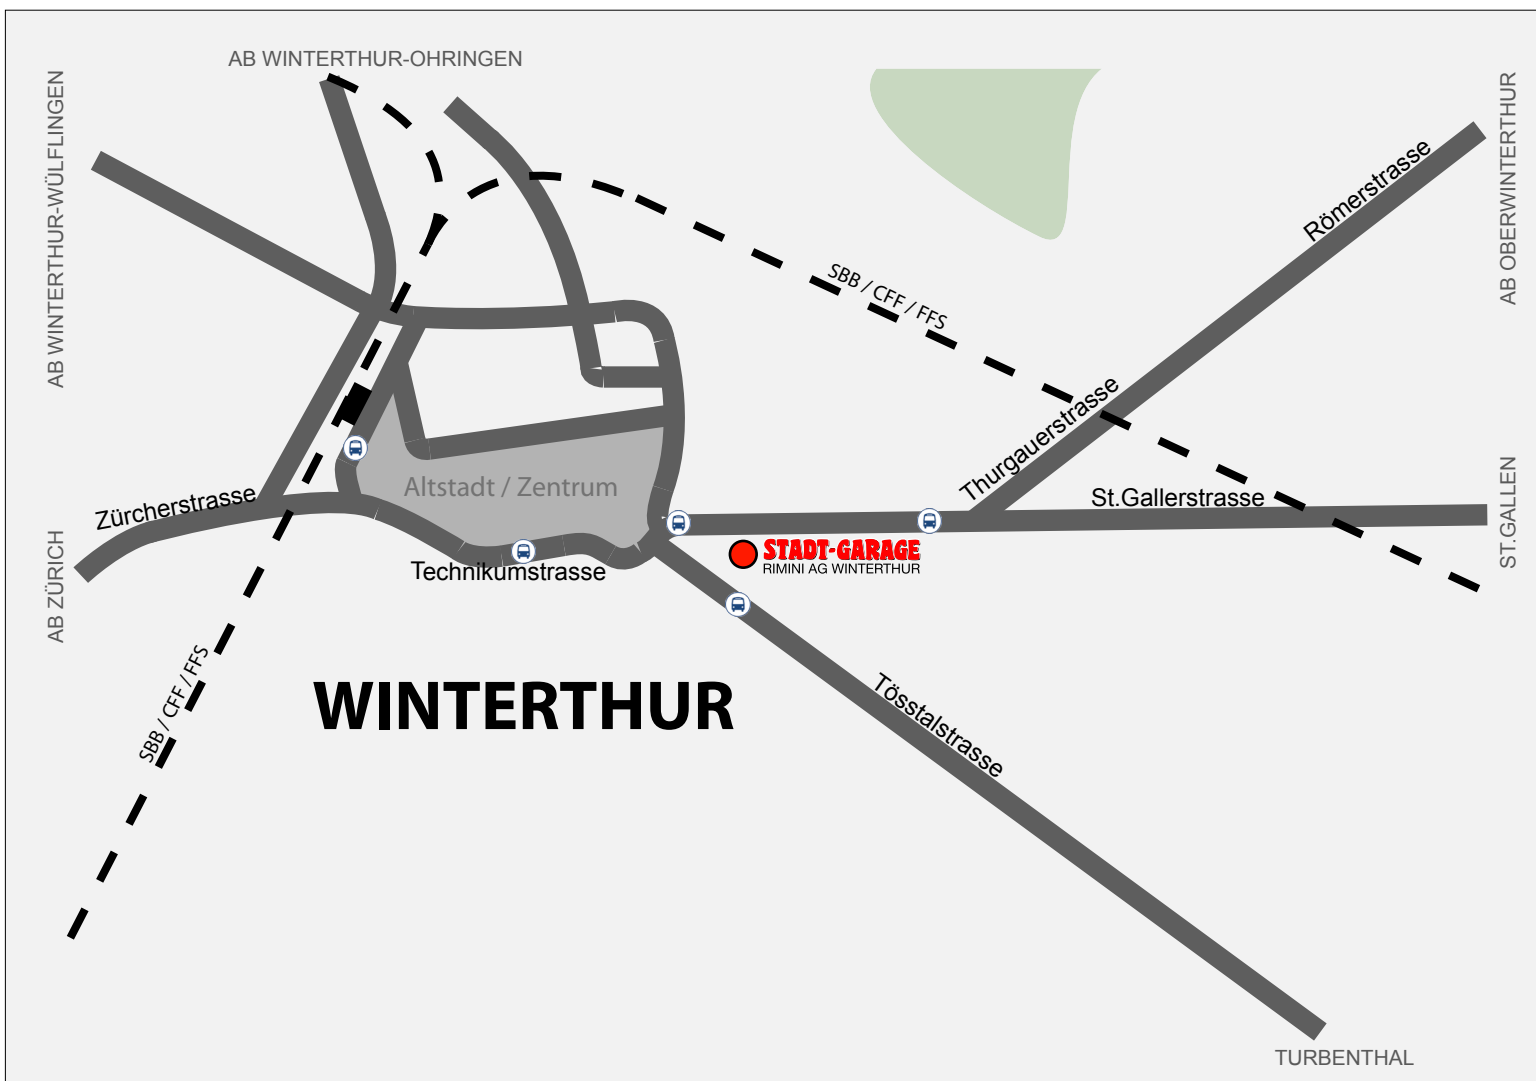

Stadt-Garage Rimini AG

Sankt Gallerstrasse 16

8400 Winterthur

052 267 05 05

IRULLLDEK

ULLLDEK

Montag - Donnerstag □
07.30 Uhr - 12.00 Uhr
13.00 Uhr - 17.00 Uhr

Freitag
07.30 Uhr - 12.00 Uhr
13.15 Uhr - 17.00 Uhr